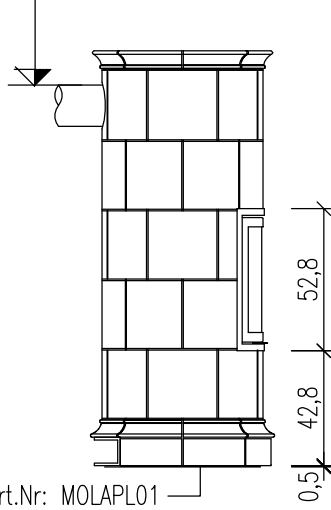

Anschlusshöhe OK Rauchrohr = 142cm ab OK FFB

Art.Nr: MOLAPL01

Art.Nr: MOLR330X13

	Bausatz mit Montage Ja <input type="checkbox"/> Nein <input type="checkbox"/>		Blatt	Kom.:
	Datum		Name	Aufr.-Nr.:
Bearb.		Bemerkungen		Verkleidung: Farbe/ Art:
Alle Maße in cm Alle Maße - ca. Maße		Bella Rosa 8		Simse: Farbe:
Änderung		Datum		Fuge: Motive: WL-Austr.: HE: