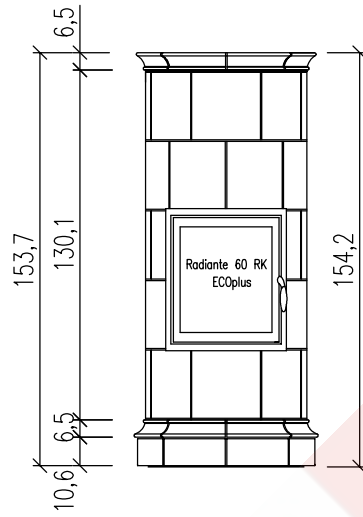

Anschlusshöhe OK Rauchrohr = 142cm ab OK FFB

Art.Nr: MOLAPL01

Art.Nr: MOLR330X13

	Bausatz mit Montage Ja <input type="checkbox"/> Nein <input type="checkbox"/>		Blatt	Kom.:
	Datum		Name	Aufr.-Nr.:
Bearb.		Bemerkungen		Verkleidung: Farbe/ Art:
Alle Maße in cm Alle Maße - ca. Maße		Bella Rosa 8		Simse: Farbe:
Änderung		Datum		Fuge: Motive: WL-Austr.: HE: