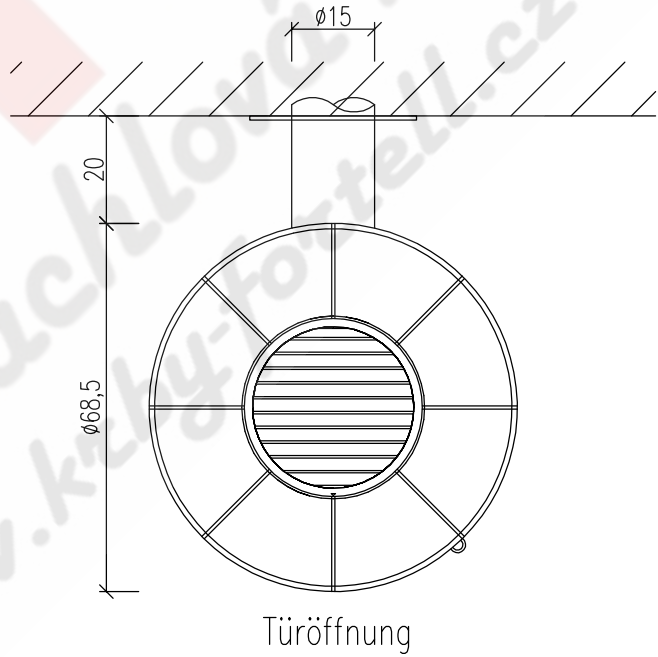

Anschlusshöhe OK Rauchrohr = 142cm ab OK FFB

Art.Nr: MOLAPL01

Art.Nr: MOLR330X13

	Bausatz mit Montage Ja <input type="checkbox"/> Nein <input type="checkbox"/>		Blatt	Kom.:
	Datum		Name	Aufr.-Nr.:
Bearb.		Bemerkungen		Verkleidung: Farbe/ Art:
Alle Maße in cm Alle Maße - ca. Maße		Bella Rosa 8		Simse: Farbe:
Änderung		Datum		Fuge: Motive: WL-Austr.: HE: