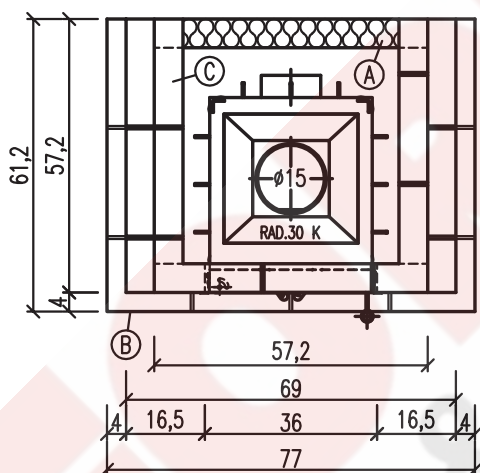

## KACHELKAMIN BELLA ROSA 15

- (A) 6cm Promasil 950 KS-Dämmung
- (B) Sockel
- (C) Aufsatz
- (D) Glattkacheln