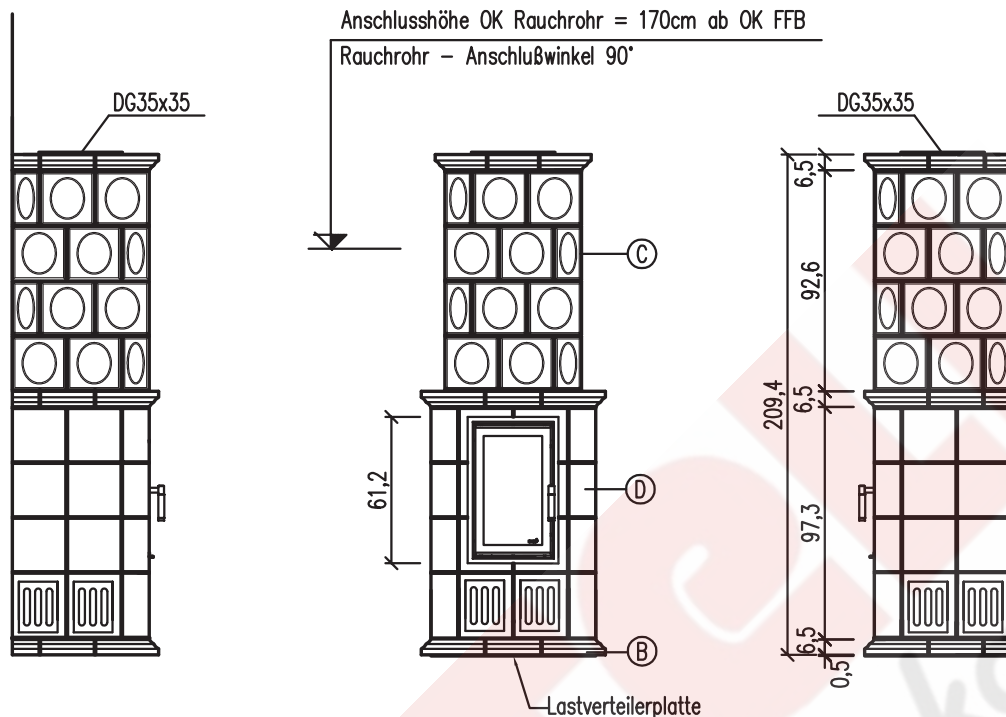

## KACHELKAMIN BELLA ROSA 15

- (A) 6cm Promasil 950 KS-Dämmung
- (B) Sockel
- (C) Aufsatz
- (D) Glattkacheln