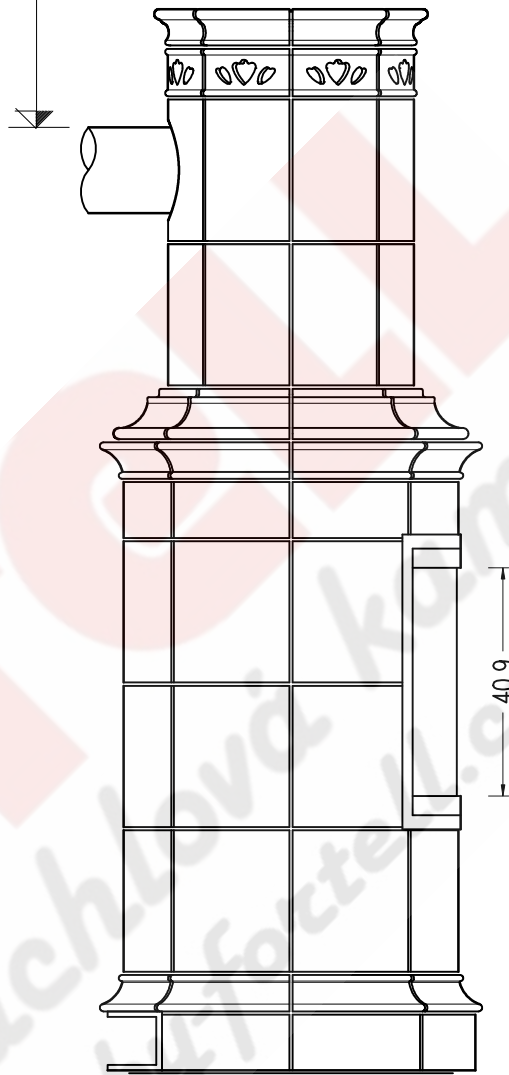

Anschlusshöhe OK Rauchrohr = 169.5cm ab OK FFB

bella-noche2