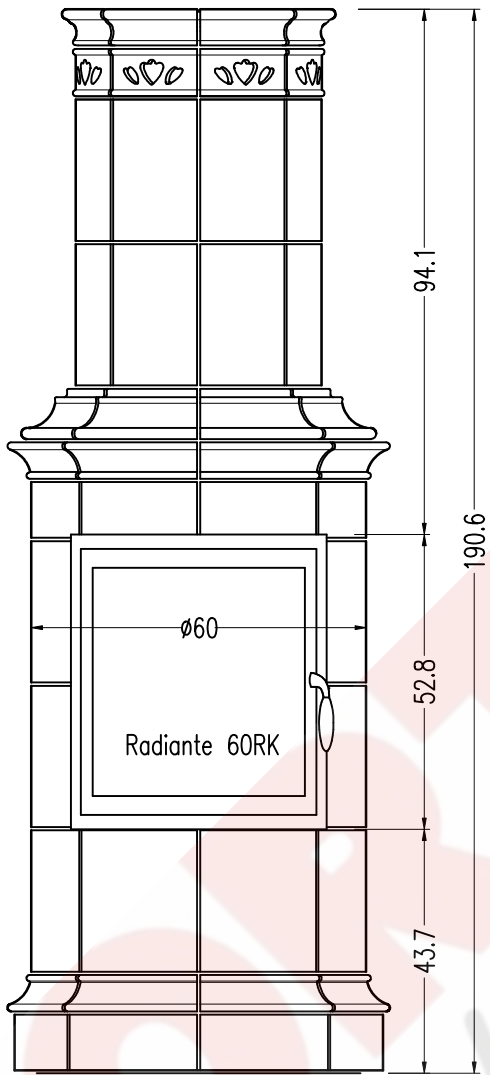

Anschlusshöhe OK Rauchrohr = 169.5cm ab OK FFB

bella-noche2