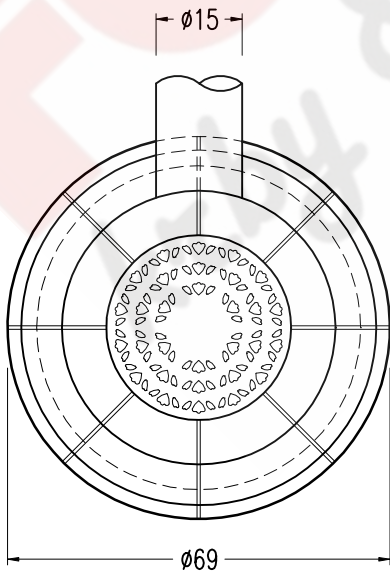

Anschlusshöhe OK Rauchrohr = 169.5cm ab OK FFB

bella-noche2