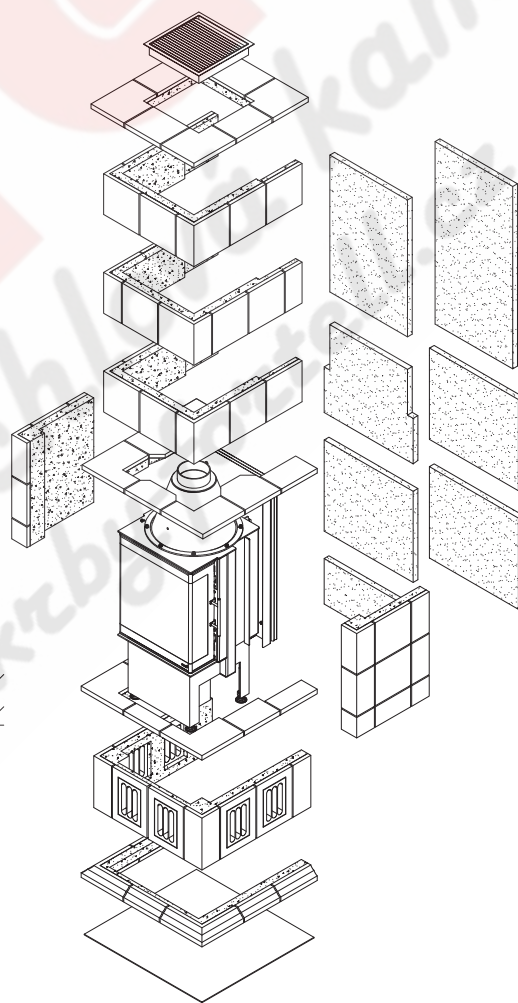

TECHNISCHE DATEN

KACHELKAMIN BELLA ROSA 20

DG 35x35cm
 Anschlusshöhe OK RR ab OK FFB: 158cm
 Anschlusswinkel: ca. 90°

- (A) 2x4cm Promasil 950 KS-Dämmung im Versatz miteinander verklebt
- (B) Kachelsockel
- (C) Aufsatz
- (D) Glattkacheln schneiden
- (E) Außenkante Sims