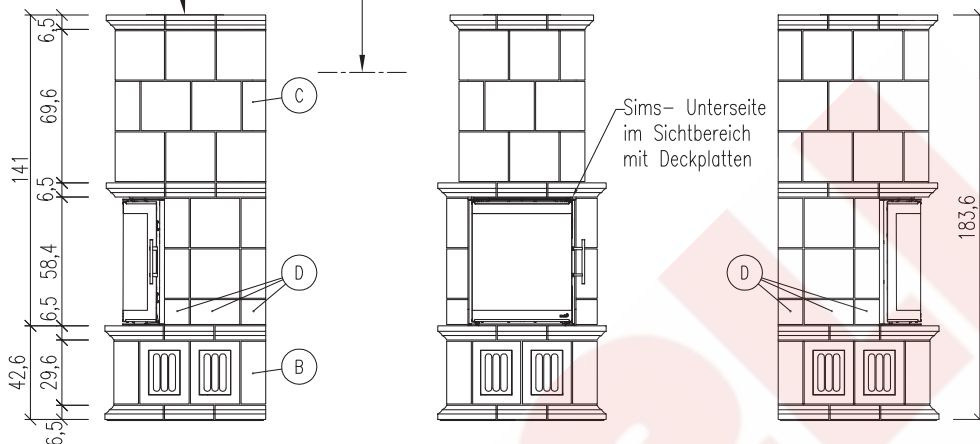

TECHNISCHE DATEN

KACHELKAMIN BELLA ROSA 20

DG 35x35cm
 Anschlusshöhe OK RR ab OK FFB: 158cm
 Anschlusswinkel: ca. 90°

- (A) 2x4cm Promasil 950 KS-Dämmung im Versatz miteinander verklebt
- (B) Kachelsockel
- (C) Aufsatz
- (D) Glattkacheln schneiden
- (E) Außenkante Sims