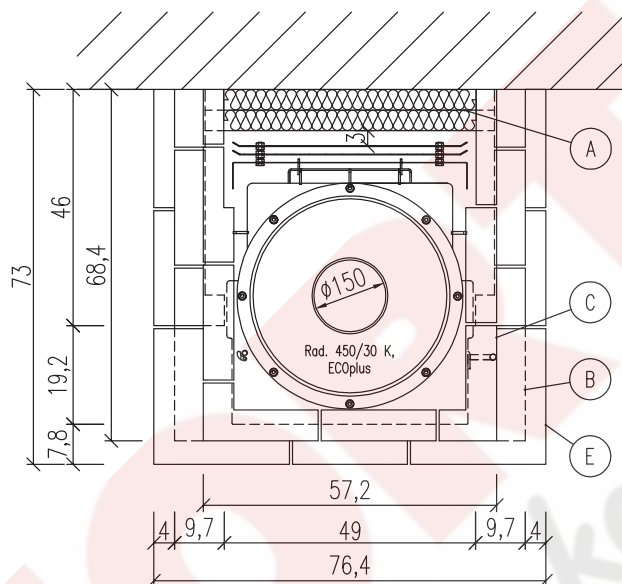

TECHNISCHE DATEN

KACHELKAMIN BELLA ROSA 20

DG 35x35cm
 Anschlusshöhe OK RR ab OK FFB: 158cm
 Anschlusswinkel: ca. 90°

- (A) 2x4cm Promasil 950 KS-Dämmung im Versatz miteinander verklebt
- (B) Kachelsockel
- (C) Aufsatz
- (D) Glattkacheln schneiden
- (E) Außenkante Sims