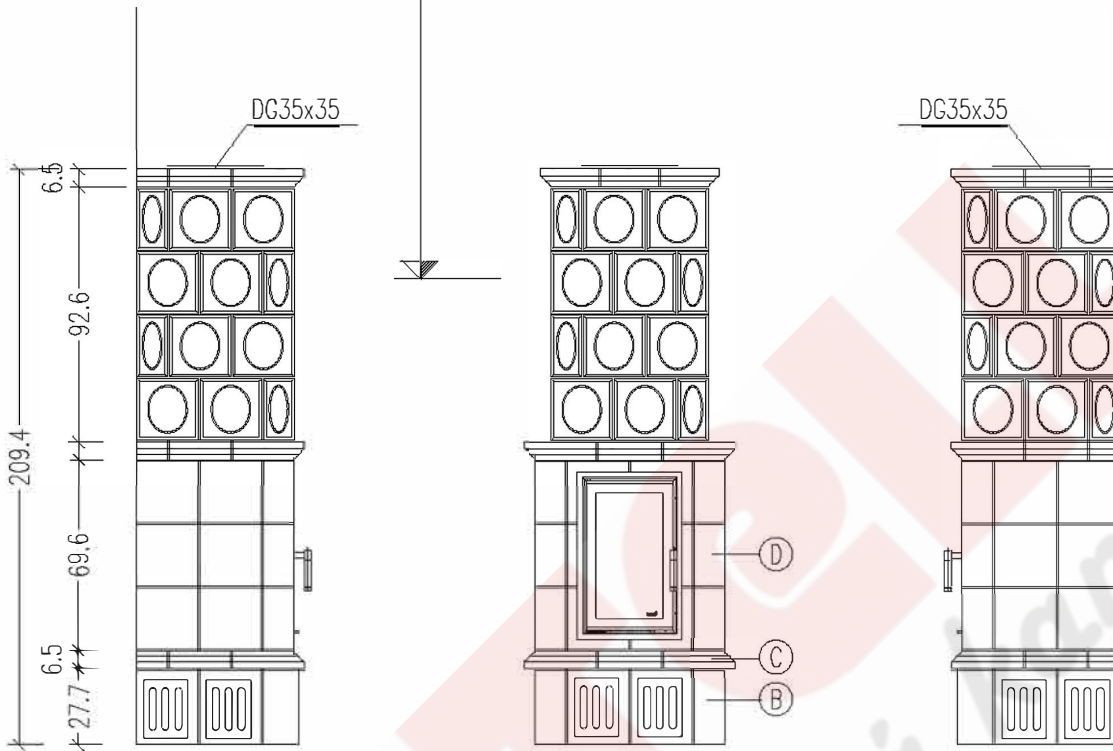

Anschlusshöhe OK Rauchrohr = 170cm ab OK FFB

Rauchrohr – Anschlußwinkel 45°

Verbundestrichmaße

- (A) 6cm Promasil 950 KS-Dämmung
- (B) Sockel
- (C) Untersims
- (D) Glattkacheln

Alle angegebenen Maße sind ca. Maße