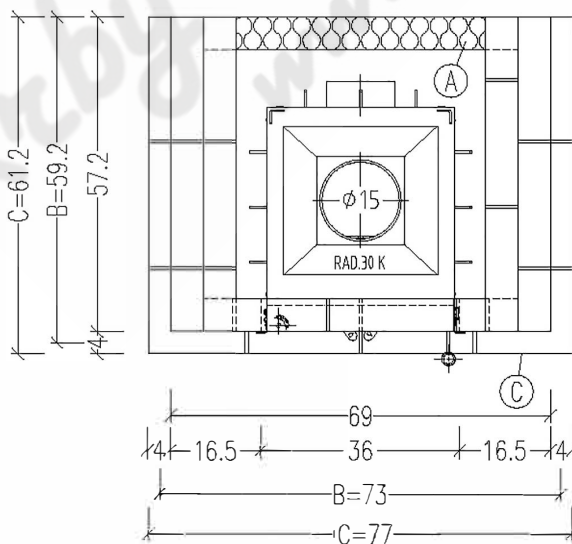

Anschlusshöhe OK Rauchrohr = 170cm ab OK FFB

Rauchrohr – Anschlußwinkel 45°

Verbundestrichmaße

- (A) 6cm Promasil 950 KS-Dämmung
- (B) Sockel
- (C) Untersims
- (D) Glattkacheln

Alle angegebenen Maße sind ca. Maße