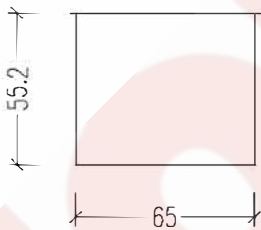

Anschlusshöhe OK Rauchrohr = 170cm ab OK FFB

Rauchrohr – Anschlußwinkel 45°

Verbundestrichmaße

- (A) 6cm Promasil 950 KS-Dämmung
- (B) Sockel
- (C) Untersims
- (D) Glattkacheln

Alle angegebenen Maße sind ca. Maße