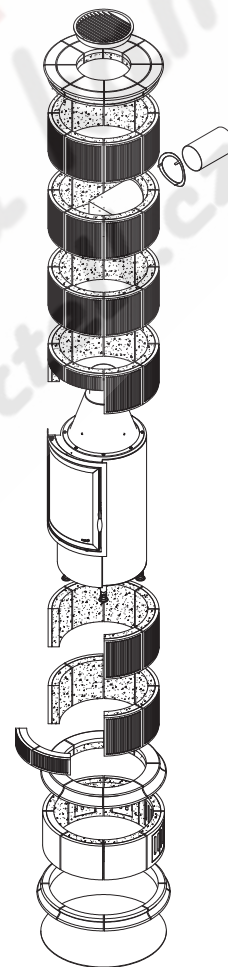

# TECHNISCHE DATEN

## KACHELKAMIN BELLA ROSA 25

Anschlusshöhe OK Rauchrohr = 187cm ab OK FFB  
 Anschlusshöhe OK Rauchrohr mit Glasbodenplatte = 187,5cm ab OK FFB

- Ⓐ Untersimskachelring
- Ⓑ Sockelring  $\varnothing 66$
- Ⓒ Untersims
- Ⓓ Rillenkacheln  $\varnothing 60$
- Ⓔ Deckel