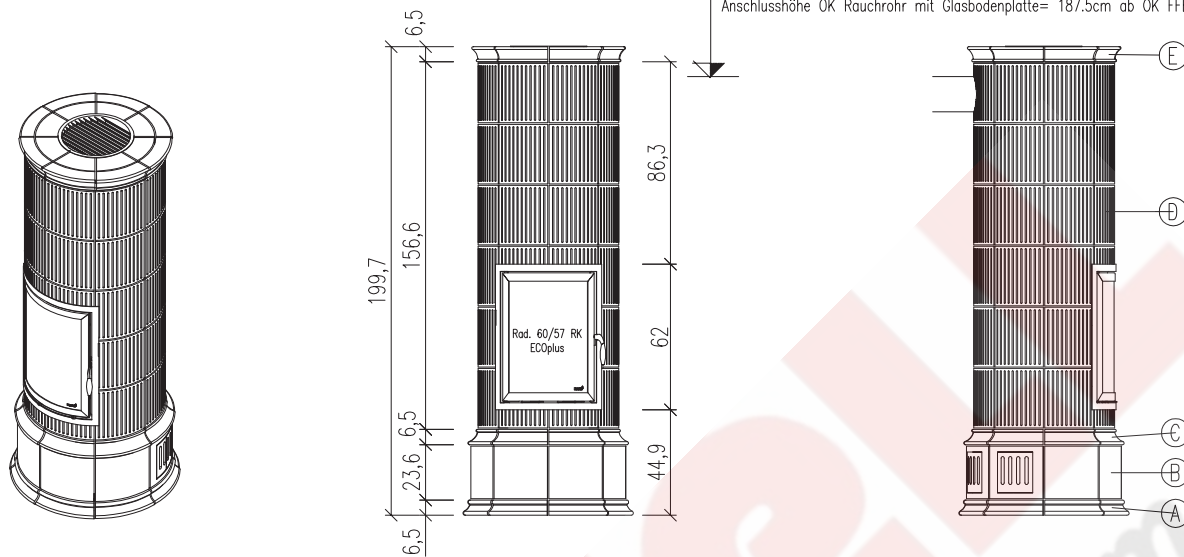

## KACHELKAMIN BELLA ROSA 25

Anschlusshöhe OK Rauchrohr = 187cm ab OK FFB  
 Anschlusshöhe OK Rauchrohr mit Glasbodenplatte = 187,5cm ab OK FFB

- Ⓐ Untersimskachelring
- Ⓑ Sockelring  $\varnothing 66$
- Ⓒ Untersims
- Ⓓ Rillenkacheln  $\varnothing 60$
- Ⓔ Deckel