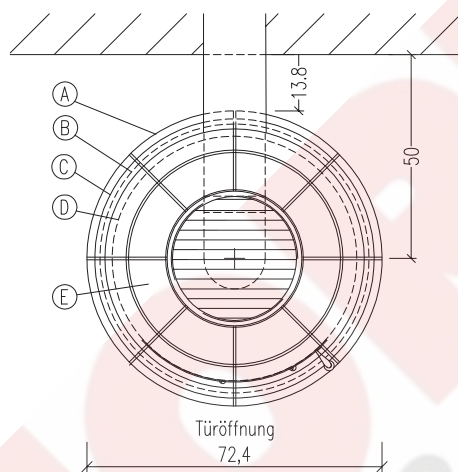

# TECHNISCHE DATEN

## KACHELKAMIN BELLA ROSA 25

Anschlusshöhe OK Rauchrohr = 187cm ab OK FFB  
 Anschlusshöhe OK Rauchrohr mit Glasbodenplatte = 187,5cm ab OK FFB

- Ⓐ Untersimskachelring
- Ⓑ Sockelring  $\varnothing 66$
- Ⓒ Untersims
- Ⓓ Rillenkacheln  $\varnothing 60$
- Ⓔ Deckel