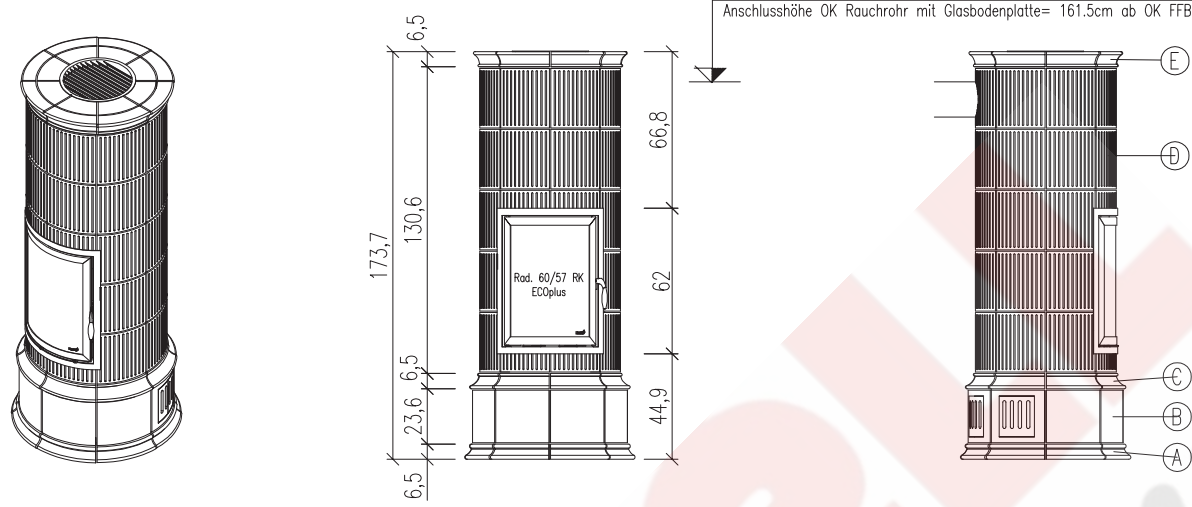

TECHNISCHE DATEN

KACHELKAMIN BELLA ROSA 24

- (A) Untersimskachelring
- (B) Sockelring Ø66
- (C) Untersims
- (D) Rillenkacheln Ø60
- (E) Deckel