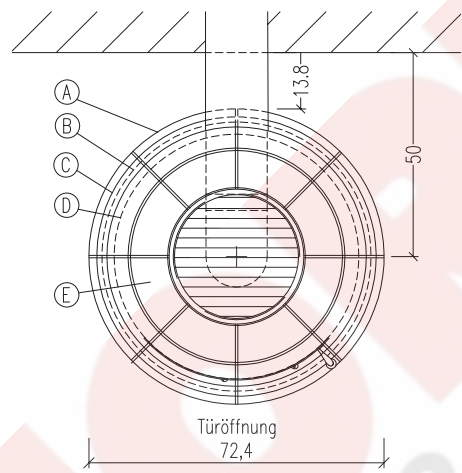

TECHNISCHE DATEN

KACHELKAMIN BELLA ROSA 24

- (A) Untersimskachelring
- (B) Sockelring Ø66
- (C) Untersims
- (D) Rillenkacheln Ø60
- (E) Deckel