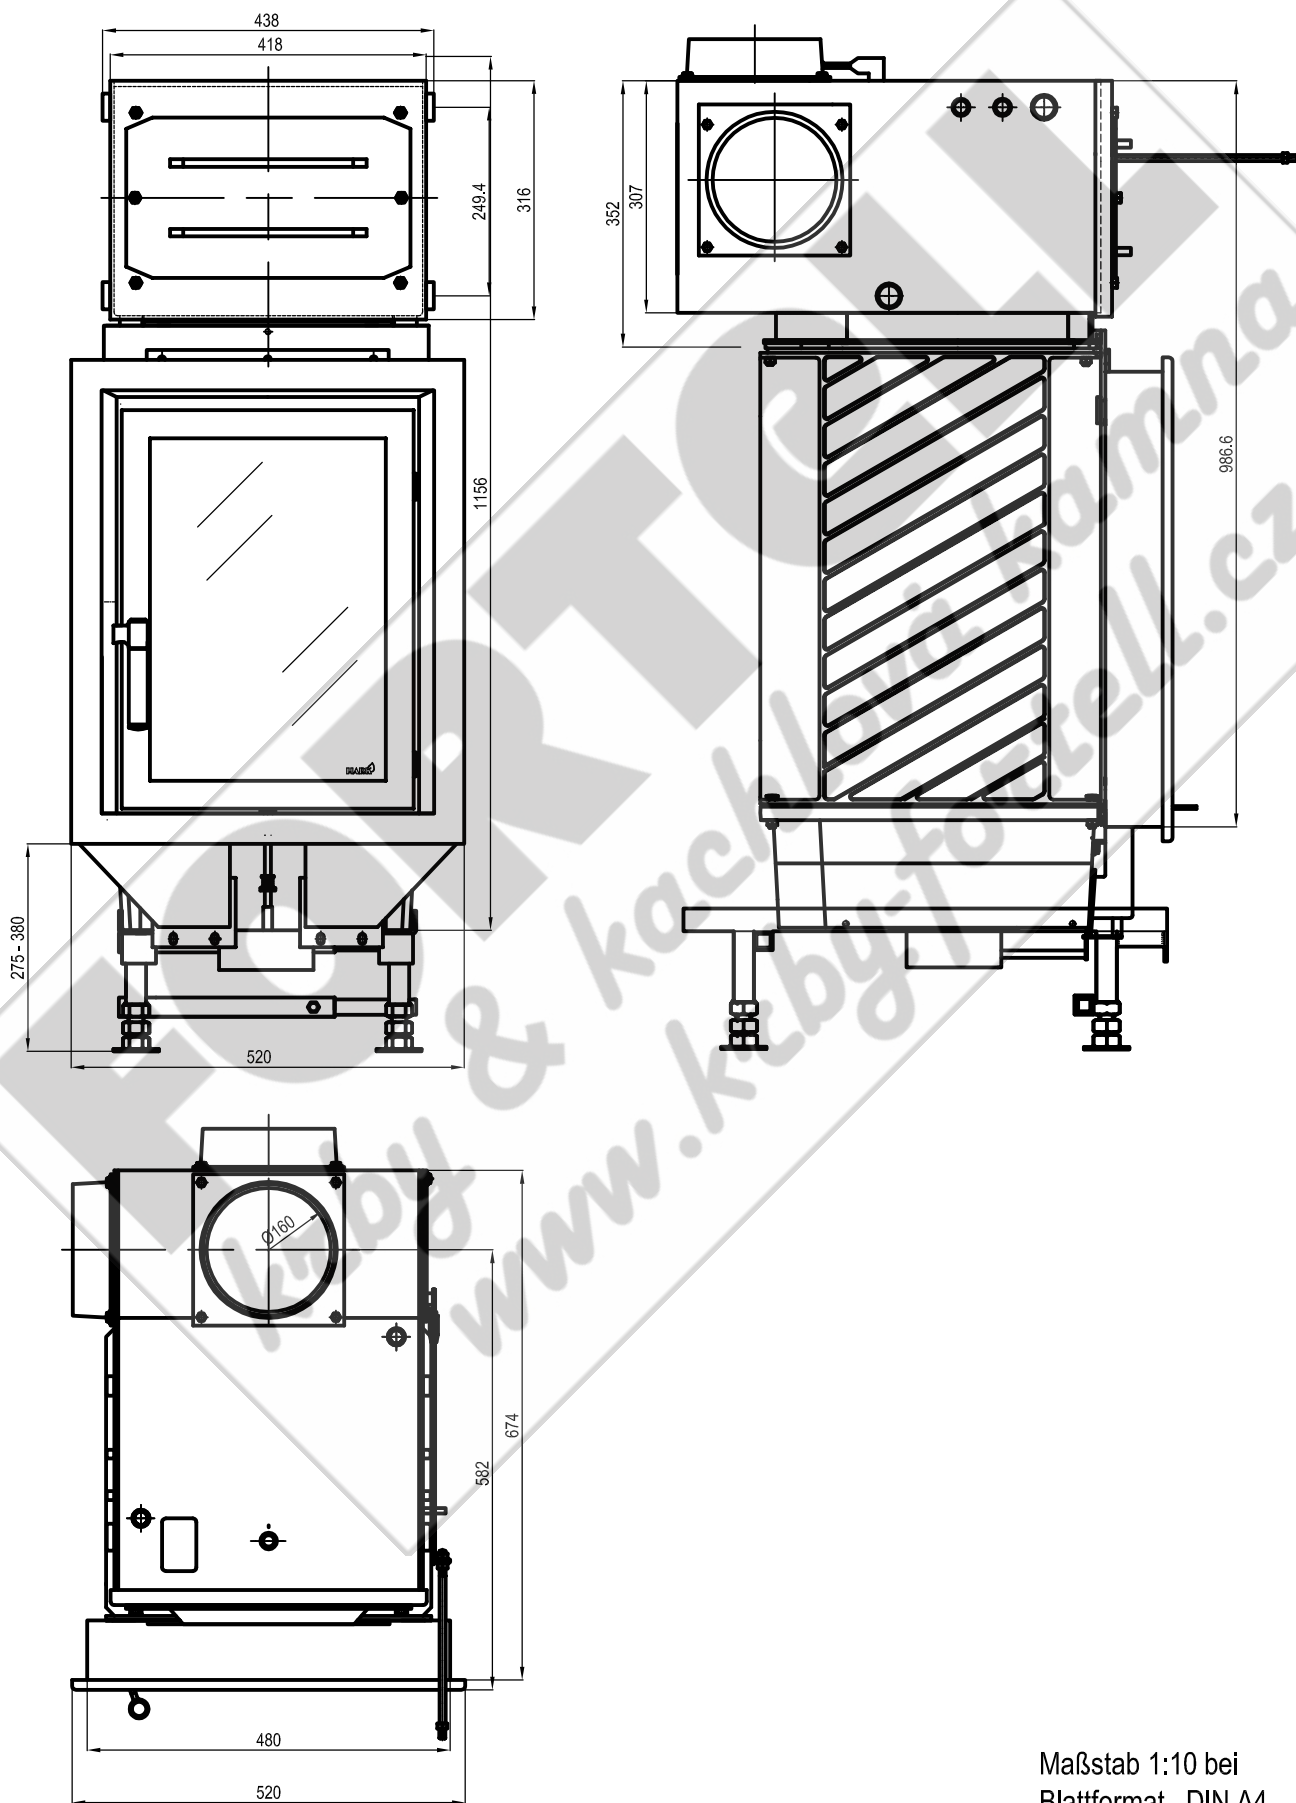

Kachelofeneinsatz Premio WW

Maßstab 1:10 bei
Blattformat DIN A4