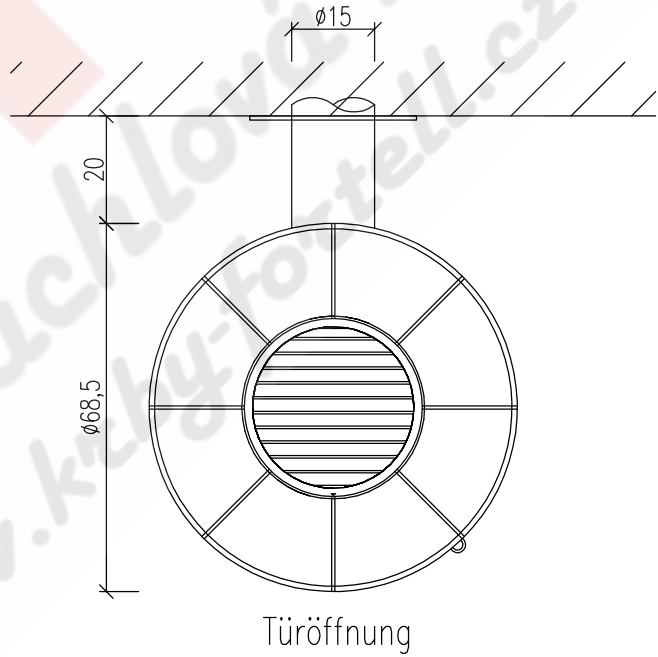

Anschlusshöhe OK Rauchrohr = 142cm ab OK FFB

Art.Nr: MOLR330X13

	Bausatz mit Montage		Blatt	Kom.:	
	Ja <input type="checkbox"/>	Nein <input type="checkbox"/>		Datum	Name
Bearb.					Verkleidung:
Bemerkungen					Farbe/ Art:
					Simse:
					Farbe:
					Fuge:
					Motive:
					WL-Austr.:
					HE:
Änderung	Datum	Name			