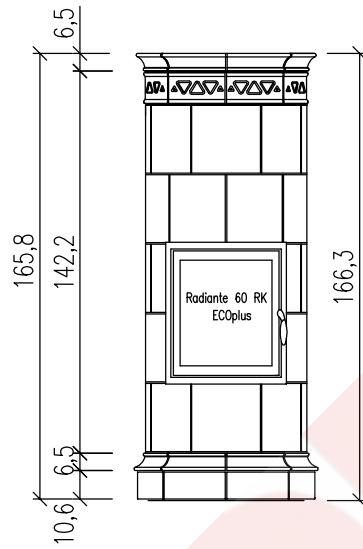

Anschlusshöhe OK Rauchrohr = 142cm ab OK FFB

Art.Nr: MOLR330X13

	Bausatz mit Montage		Blatt	Kom.:	
	Ja <input type="checkbox"/>	Nein <input type="checkbox"/>		Datum	Name
Bearb.					Verkleidung:
Bemerkungen					Farbe/ Art:
					Simse:
					Farbe:
					Fuge:
					Motive:
					WL-Austr.:
					HE:
Änderung	Datum	Name			