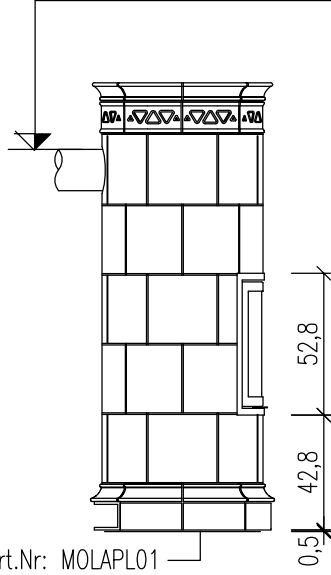

Anschlusshöhe OK Rauchrohr = 142cm ab OK FFB

Art.Nr: MOLR330X13

	Bausatz mit Montage		Blatt	Kom.:	
	Ja <input type="checkbox"/>	Nein <input type="checkbox"/>		Datum	Name
Bearb.					Verkleidung:
Bemerkungen					Farbe/ Art:
					Simse:
					Farbe:
					Fuge:
					Motive:
					WL-Austr.:
					HE:
Änderung	Datum	Name			