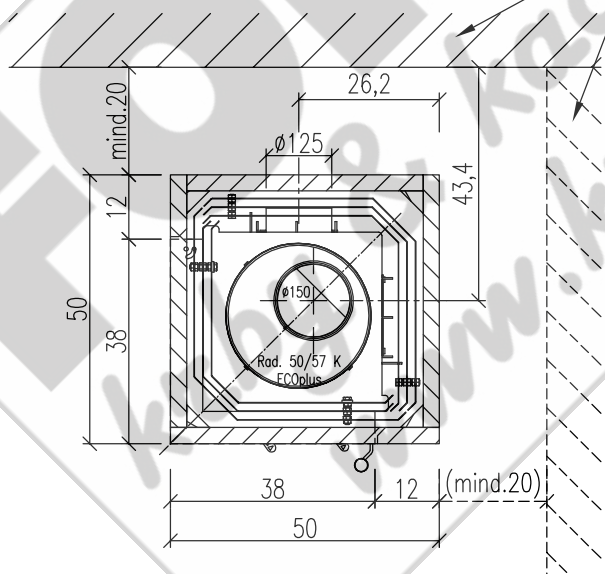

Anschlusshöhe Mitte RR ab OK FFB: 163cm

Nicht brennbare Anbauwand.
Kamin optional als Front-
oder als Eckgerät verwendbar

	Allgemeintoleranz nach DIN ISO 2768 T1-m		Blatt		Art.-Nr.: Kaminofen Fifty-1.0
		Datum	Name		
	Bearb.	17.06.2015	Brown		
	Bemerkungen				
	Alle Maße in cm				
	Alle Maße - ca. Maße				
Anschlusshöhe	22.02.16	gb			
Änderung	Datum	Name	Maßstab: 1:10		