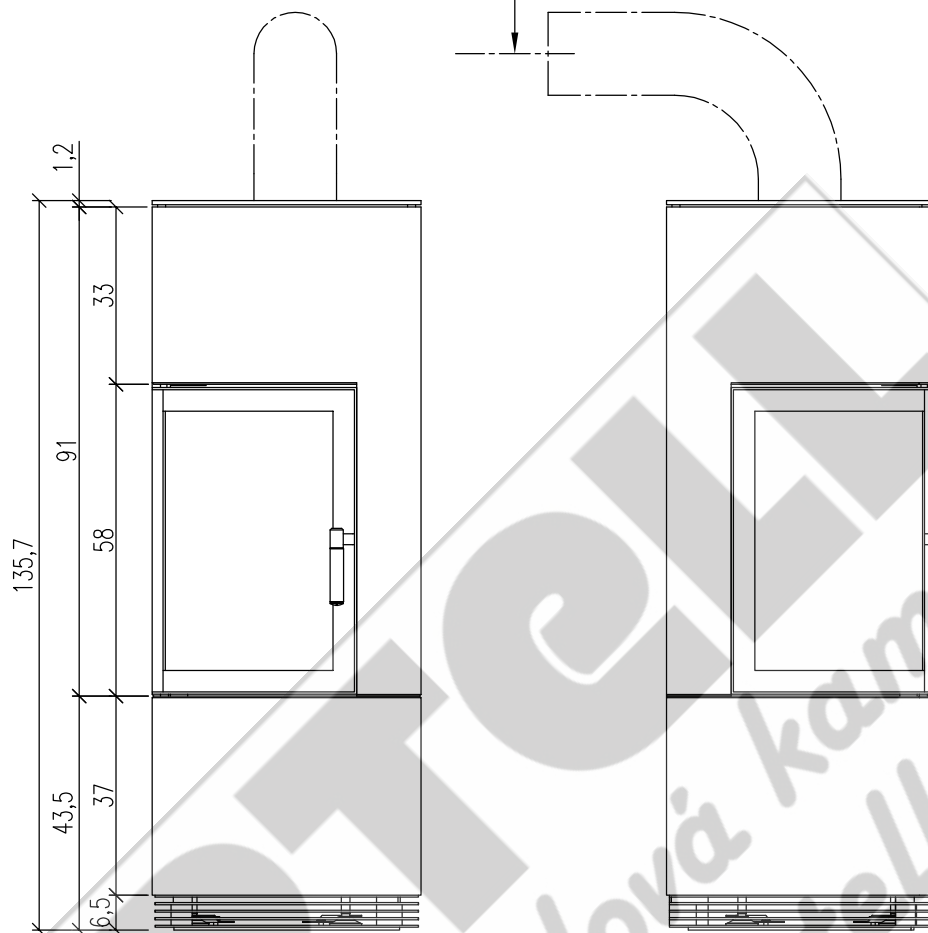

Anschlusshöhe Mitte RR ab OK FFB: 163cm

Nicht brennbare Anbauwand.
Kamin optional als Front-
oder als Eckgerät verwendbar

	Allgemeintoleranz nach DIN ISO 2768 T1-m		Blatt		Art.-Nr.: Kaminofen Fifty-1.0
		Datum	Name		
	Bearb.	17.06.2015	Brown		
	Bemerkungen				
	Alle Maße in cm				
	Alle Maße - ca. Maße				
Anschlusshöhe	22.02.16	gb			
Änderung	Datum	Name	Maßstab: 1:10		