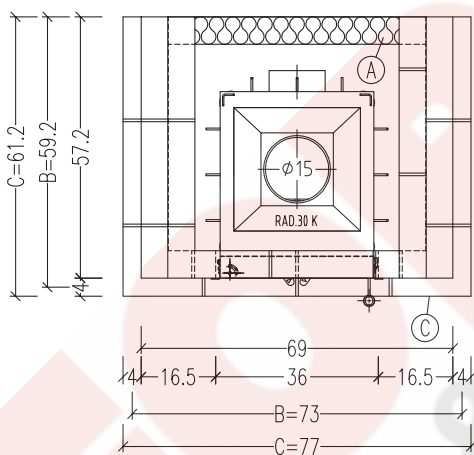

TECHNISCHE DATEN

KACHELKAMIN BELLA ROSA 12

Anschlusshöhe OK Rauchrohr = 170cm ab OK FFB

Rauchrohr – Anschlußwinkel 90°

Verbundestrichmaße

- Ⓐ 6cm Promasil 950 KS-Dämmung
- Ⓑ Sockel
- Ⓒ Untersims
- Ⓓ Glattkacheln