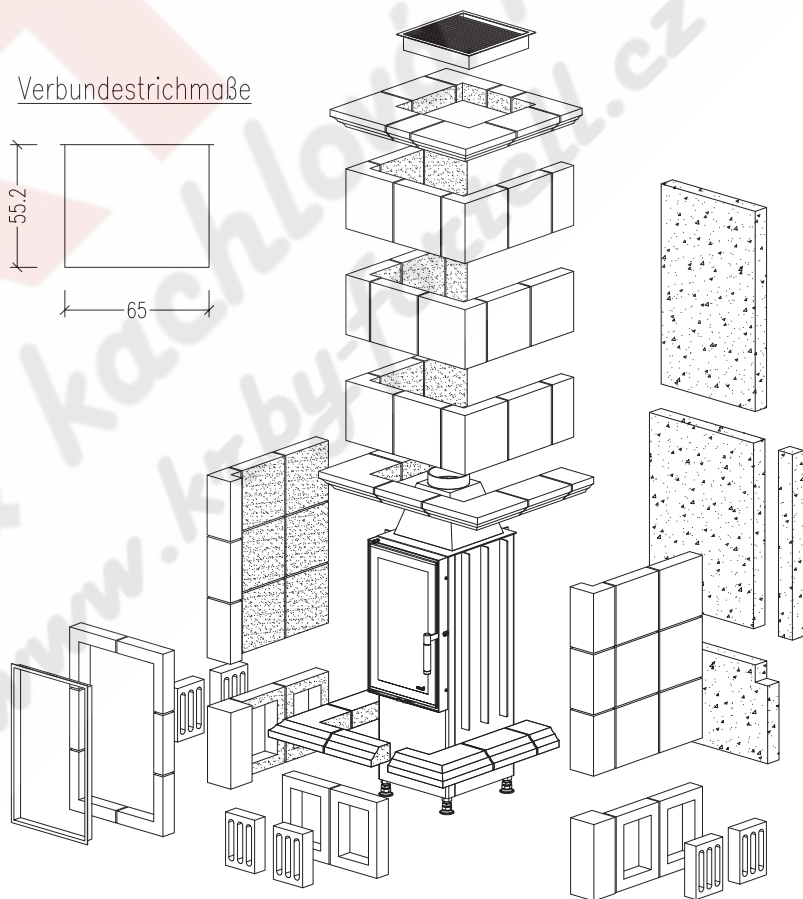

TECHNISCHE DATEN

KACHELKAMIN BELLA ROSA 12

Anschlusshöhe OK Rauchrohr = 170cm ab OK FFB

Rauchrohr – Anschlußwinkel 90°

Verbundestrichmaße

- Ⓐ 6cm Promasil 950 KS-Dämmung
- Ⓑ Sockel
- Ⓒ Untersims
- Ⓓ Glattkacheln