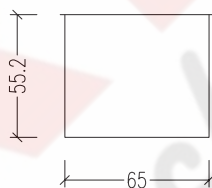

TECHNISCHE DATEN

KACHELKAMIN BELLA ROSA 12

Anschlusshöhe OK Rauchrohr = 170cm ab OK FFB

Rauchrohr – Anschlußwinkel 90°

Verbundestrichmaße

- Ⓐ 6cm Promasil 950 KS-Dämmung
- Ⓑ Sockel
- Ⓒ Untersims
- Ⓓ Glattkacheln