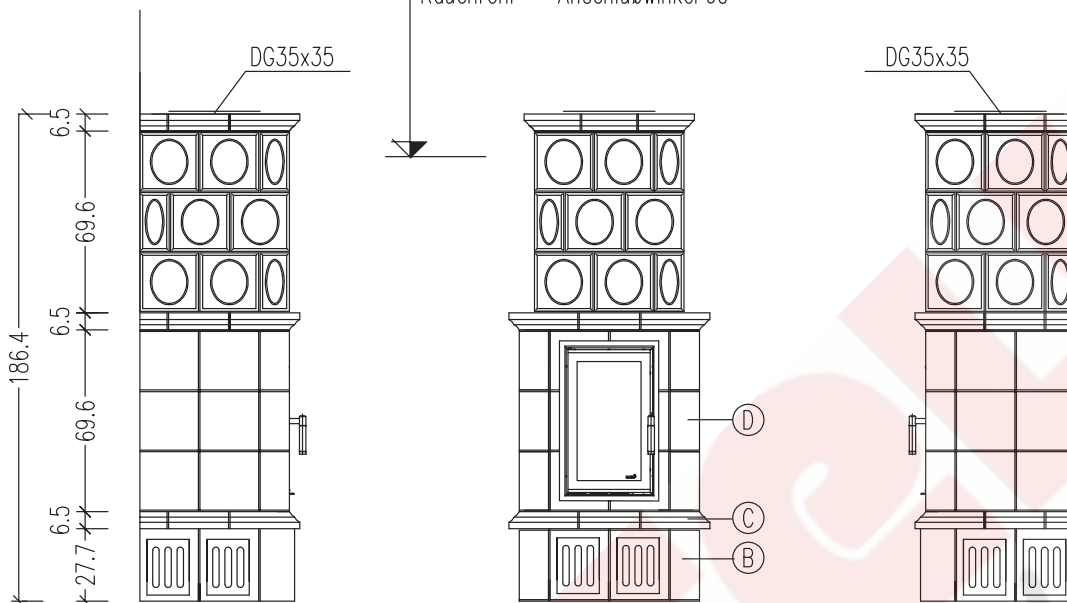

TECHNISCHE DATEN

KACHELKAMIN BELLA ROSA 12

Anschlusshöhe OK Rauchrohr = 170cm ab OK FFB

Rauchrohr – Anschlußwinkel 90°

Verbundestrichmaße

- Ⓐ 6cm Promasil 950 KS-Dämmung
- Ⓑ Sockel
- Ⓒ Untersims
- Ⓓ Glattkacheln